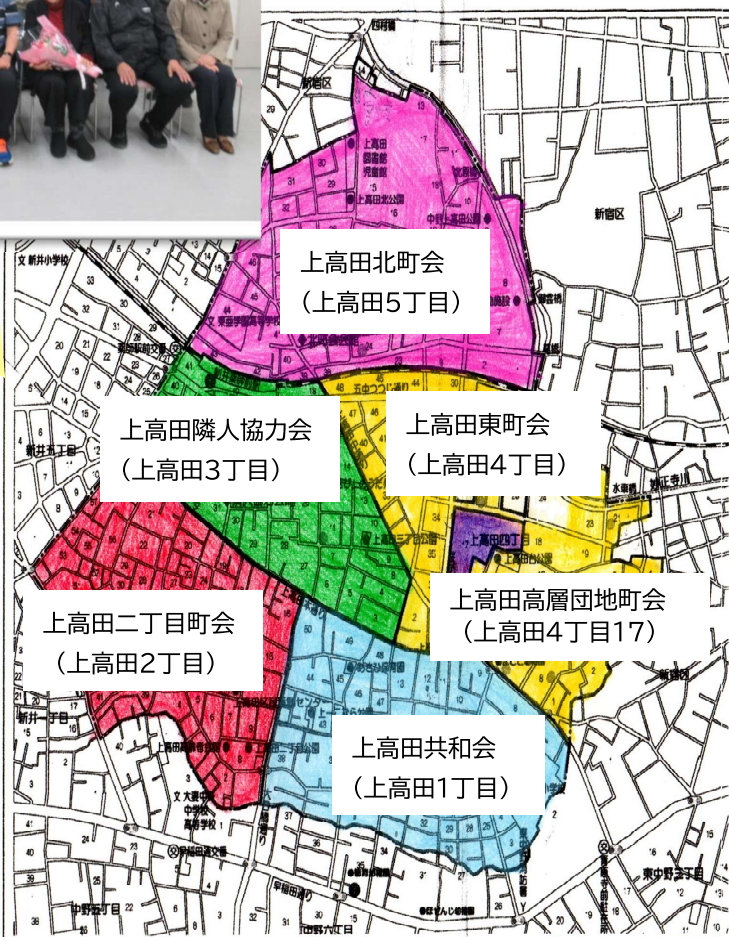

上高田の強い味方！ 町会長＆副会長

町会は、皆さんが安心して暮らせる町づくりを目指し、防犯・防災対策、祭礼他様々な活動を行っています。

上高田北町会
(上高田5丁目)

上高田隣人協会
(上高田3丁目)

上高田東町会
(上高田4丁目)

上高田二丁目町会
(上高田2丁目)

上高田高層団地町会
(上高田4丁目17)

上高田共和会
(上高田1丁目)

まちの仲間 いつでも募集中!

町会に加入したい、または
問合せはこちらへ↓
[TEL:3389-1325](tel:3389-1325)
(上高田区民活動センター運営委員会)
各町会へおつなぎいたします。

上高田区民活動センター 運営委員会

地域の団体から推薦された方で組織され、地域の課題解決に向けた事業、情報共有、また地域団体との連携を行っています。かみたかだ地域ニュースの発行や、上高田地区まつりも中心となって運営しています。

3月には、地域の居場所「かがやきマップ Vol4」を発行しました。マップは上高田区民活動センターに置いてありますので、ご自由にお取りください。

TEL:3389-1325